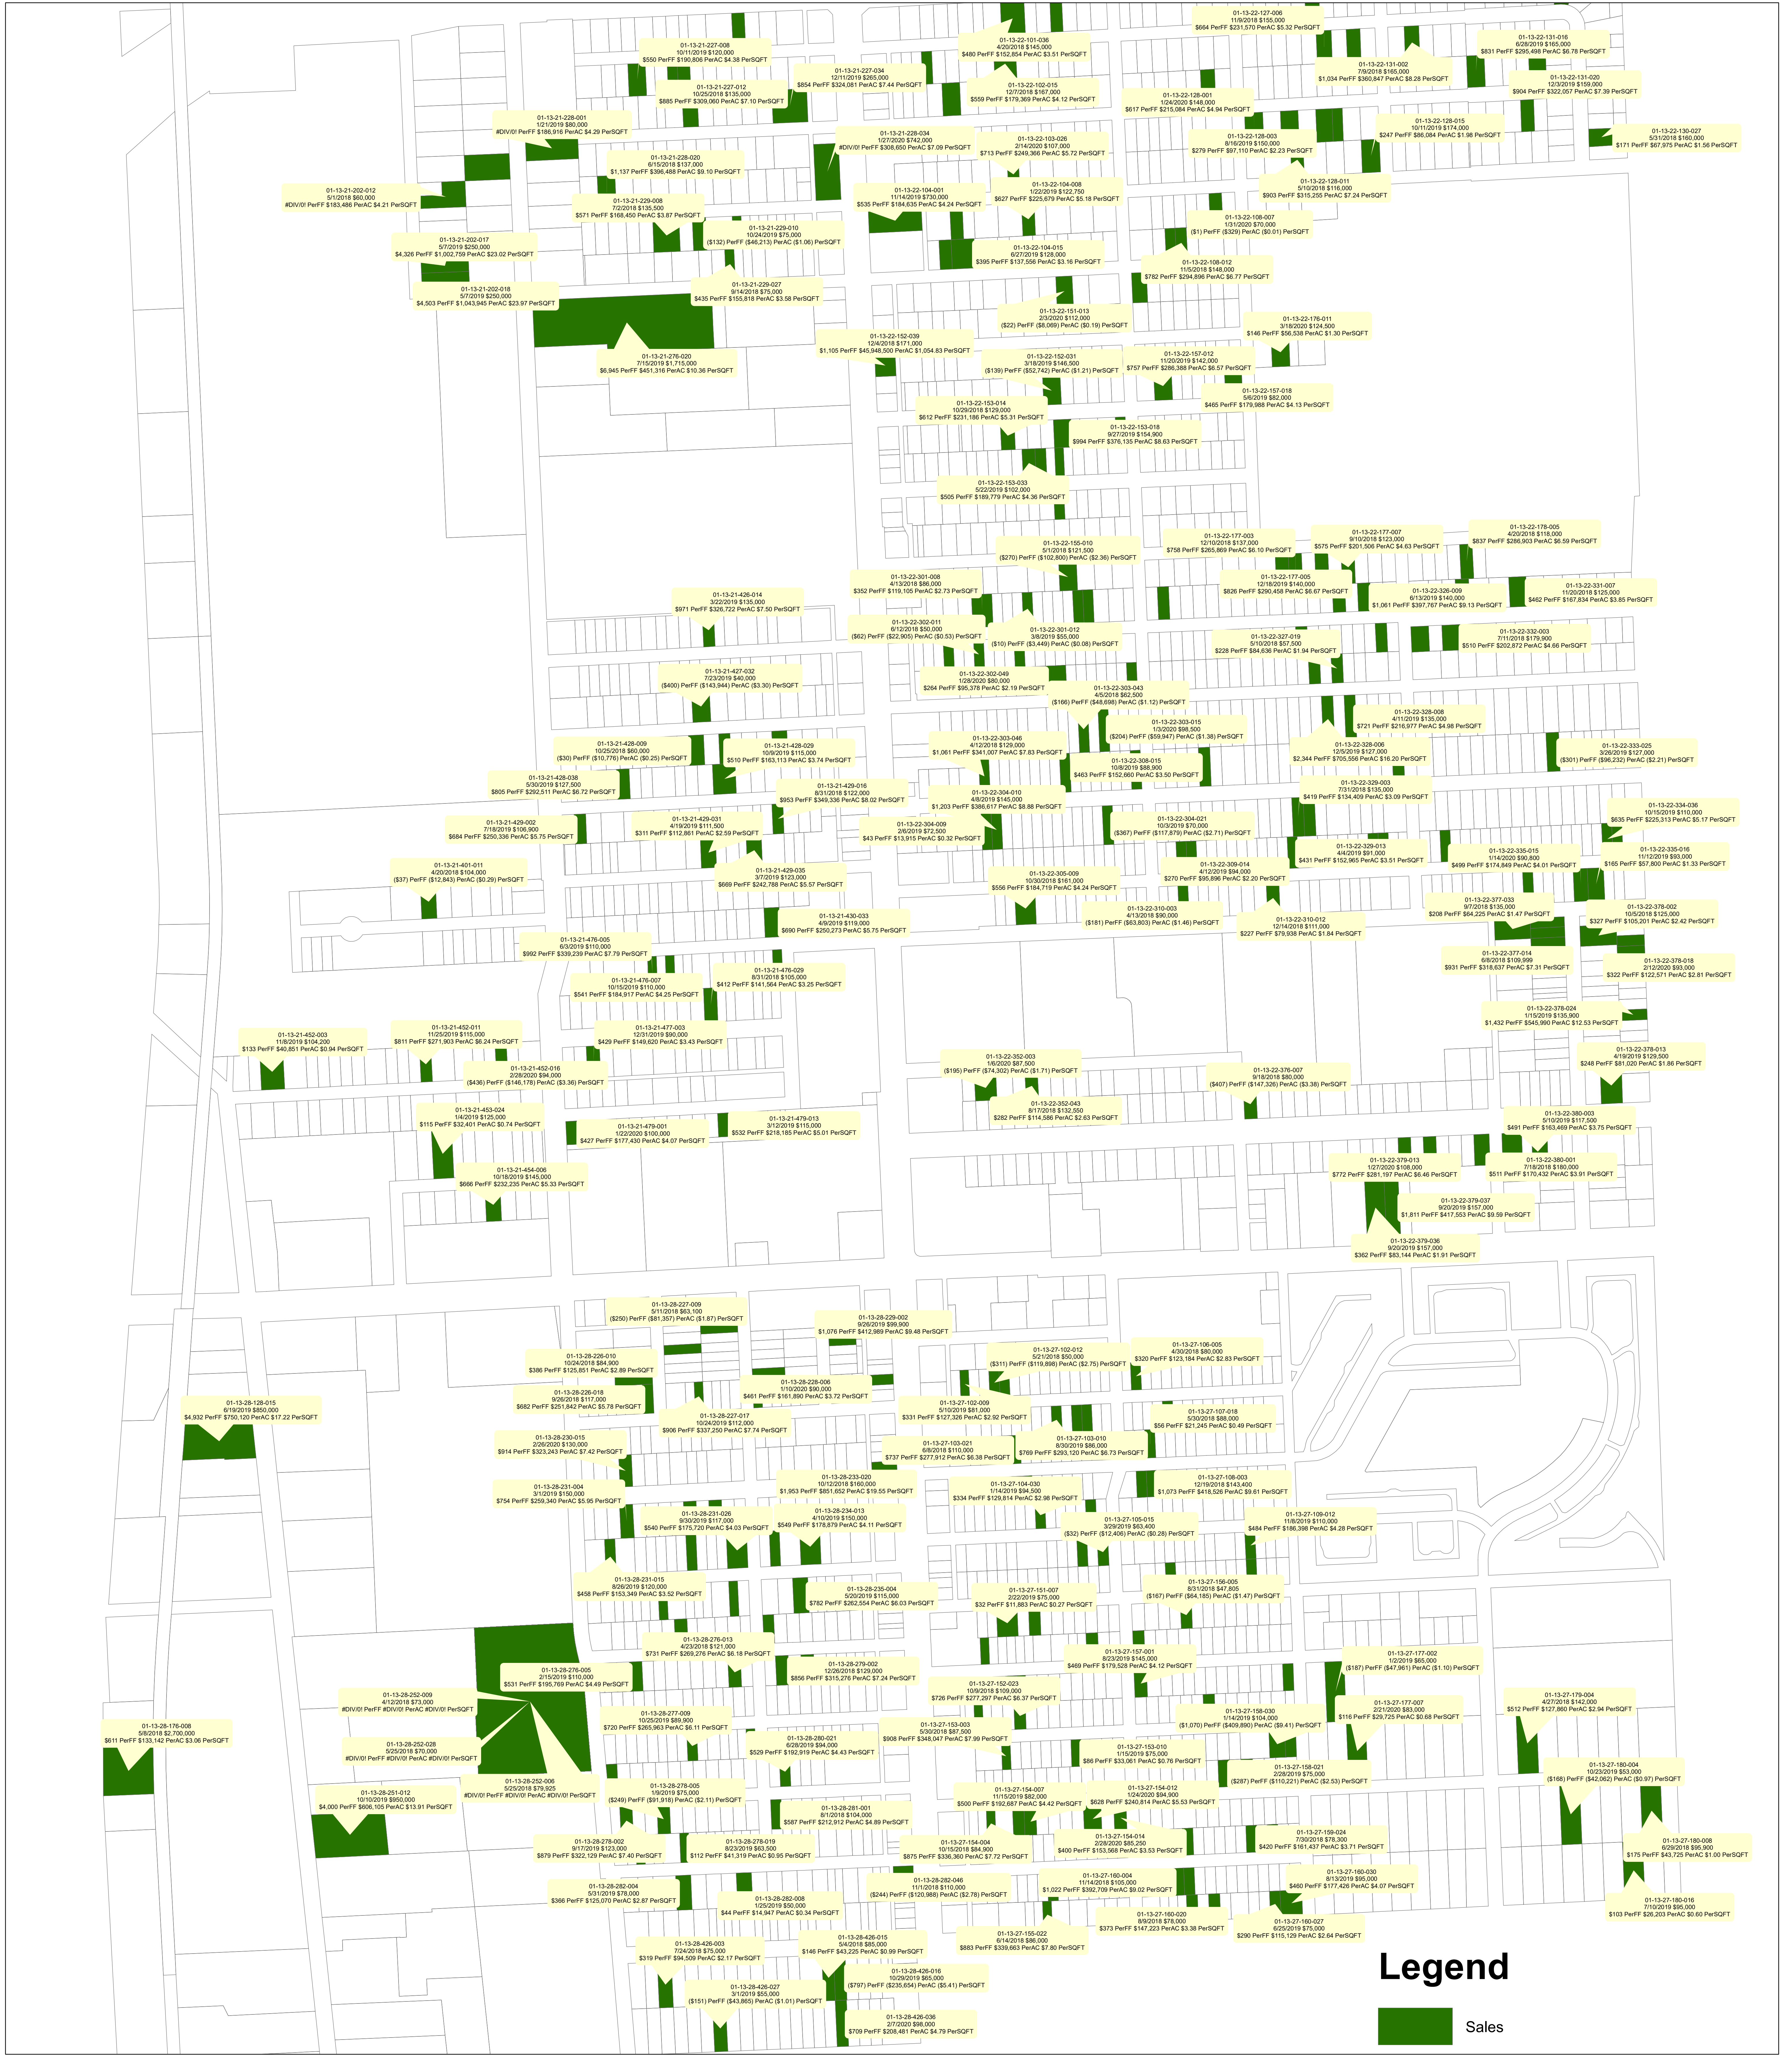

Sales Map 2021

Legend
Sales